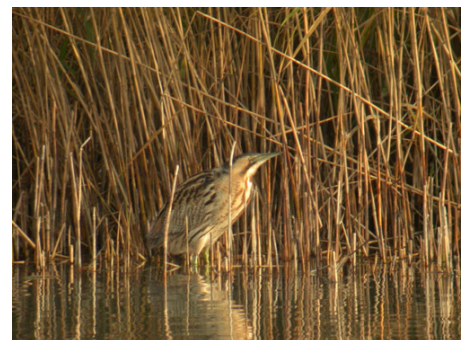

... tous nos communiqués sur <http://champagne-ardenne.lpo.fr>

Jeudi 14 mars 2013

Conservatoire
d'espaces naturels
Champagne-Ardenne

COMMUNIQUE DE PRESSE

CONTACT :

Rémi HANOTEL

03.26.72.54.47

Découverte du Butor étoilé...

Réserve Naturelle Régionale
ETANGS DE BELVAL-EN-ARGONNE

Au sein de la roselière de la Réserve Naturelle Régionale des Etangs de Belval-en-Argonne, un étrange oiseau a élu domicile. Il s'agit du Butor étoilé.

Le Butor étoilé est un oiseau de la famille des Hérons. De taille moyenne, il est très difficile à observer du fait de sa discrétion et de son plumage très mimétique.

Depuis de nombreuses années cette espèce, rare en Champagne-Ardenne et inscrite sur la Liste Rouge des Oiseaux de Champagne-Ardenne, est suivie annuellement sur la réserve des Etangs de Belval-en-Argonne qui est devenue le dernier bastion pour l'espèce en région Champagne-Ardenne.

Les propriétaires (commune de Belval-en-Argonne, CENCA, Natuurpunt, LPO) vous invitent à venir découvrir cette espèce très rare. Les ornithologues de la LPO Champagne-Ardenne, co-gestionnaire du site, vous accueilleront :

le vendredi 22 mars 2013 à 18h00.

Rendez-vous devant l'église de Belval-en-Argonne.

Au programme :

- un diaporama en salle.
- une sortie de terrain.

LPO Champagne-Ardenne

Tél: 03.26.72.54.47

Ligue pour la Protection des Oiseaux Champagne-Ardenne
Siège social : Der Nature • Ferme des Grands Parts • D13 • 51290 OUTINES
Tél 03.26.72.54.47 Fax 03.26.72.54.30
champagne-ardenne@lpo.fr • <http://champagne-ardenne.lpo.fr>