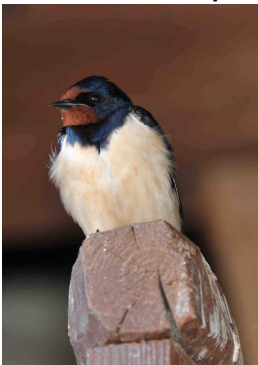

Photos :

Hirondelle rustique

© Delphine Persyn

Citron

©Jérémy Potaufoux

Même si le printemps a du mal à s'installer, la nature s'éveille peu à peu. Les oiseaux migrateurs sont de retour, les premières fleurs s'épanouissent, le monde des insectes s'agite.

Afin de mieux connaître la faune de nos régions, il est important que chacun de nous participe activement à sa connaissance.

Pour cette raison, la LPO Champagne-Ardenne lance un appel à tous les champardennais pour noter la première hirondelle de son village ou de son quartier, le premier coucou entendu ou encore le premier papillon Citron aperçu.