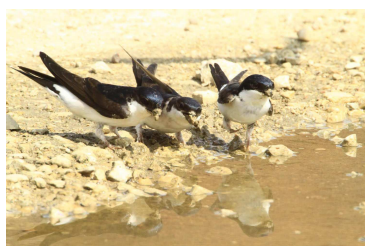

© Jacqueline Gillet
Hirondelle de fenêtre

Et si vous comptiez les nids d'Hirondelles !!

Un nouvel appel est lancé par la LPO au public afin de compter cette fois-ci les colonies d'Hirondelles.

Il est désormais avéré que les hirondelles sont en déclin dans notre région et plus largement en France et en Europe. Les causes de ce recul semble être l'emploi massif de pesticides mais aussi la destruction des nids sur les bâtiments (ce qui est d'ailleurs interdit par la loi) ou bien encore le manque de boue pour la construction du nid.

Deux espèces nichent au cœur des villes et des villages. L'Hirondelle de fenêtre entièrement noire et blanche niche à l'extérieur des bâtiments dans les angles de fenêtre et sous les avant-toits. L'Hirondelle rustique niche contre les poutres à l'intérieur des bâtiments dans les granges et garages.

Afin de mieux suivre l'évolution de ces deux espèces, la LPO lance une grande enquête pour inviter un maximum de personnes à participer. Nul besoin d'être un spécialiste. Ces deux espèces et leurs nids étant facilement reconnaissables.

Le site internet de l'Observatoire des Hirondelles www.enquete-hirondelles.fr aide à la reconnaissance de ces oiseaux et indique la démarche à suivre pour compter les nids. Une fois le comptage effectué, il suffit de saisir ces observations sur le site. L'ensemble des informations en provenance de toutes les régions françaises permettra de connaître les tendances d'évolution et de prendre des mesures de protection pour enrayer leur déclin.