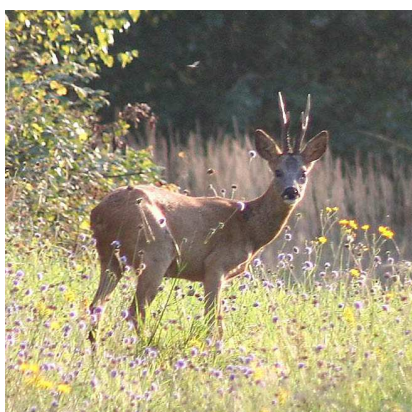

AGIR pour la
BIODIVERSITÉ
CHAMPAGNE-ARDENNE

Le mercredi 17 avril 2019

COMMUNIQUÉ DE PRESSE

Sortie observation des oiseaux communs

Crédit Photos : Etienne CLEMENT

Dans le cadre du Diagnostic de la Biodiversité communale (DBC) qu'elle mène actuellement sur la commune de RIVES DERVOISES, la LPO Champagne-Ardenne organise une sortie ouverte au public le **samedi 27 avril** dans la matinée.

Au départ du village de Louze, les participants emprunteront un circuit pédestre de 3km sans difficulté majeure dans la campagne environnante.

Des pauses seront régulièrement réalisées pour découvrir et observer la faune de proximité : passereaux fréquentant les prairies et les haies bocagères, rapaces, papillons, flore de bords de chemins.

Retour au point de départ à 11h30.

Sortie ouverte à tous.

Du matériel d'observation (jumelles et longues-vues) sera mis à disposition des participants.

Prévoir vêtements adaptés à la météo du jour. Il serait également souhaitable que les participants à la balade se munissent de chaussures adaptées à la marche.